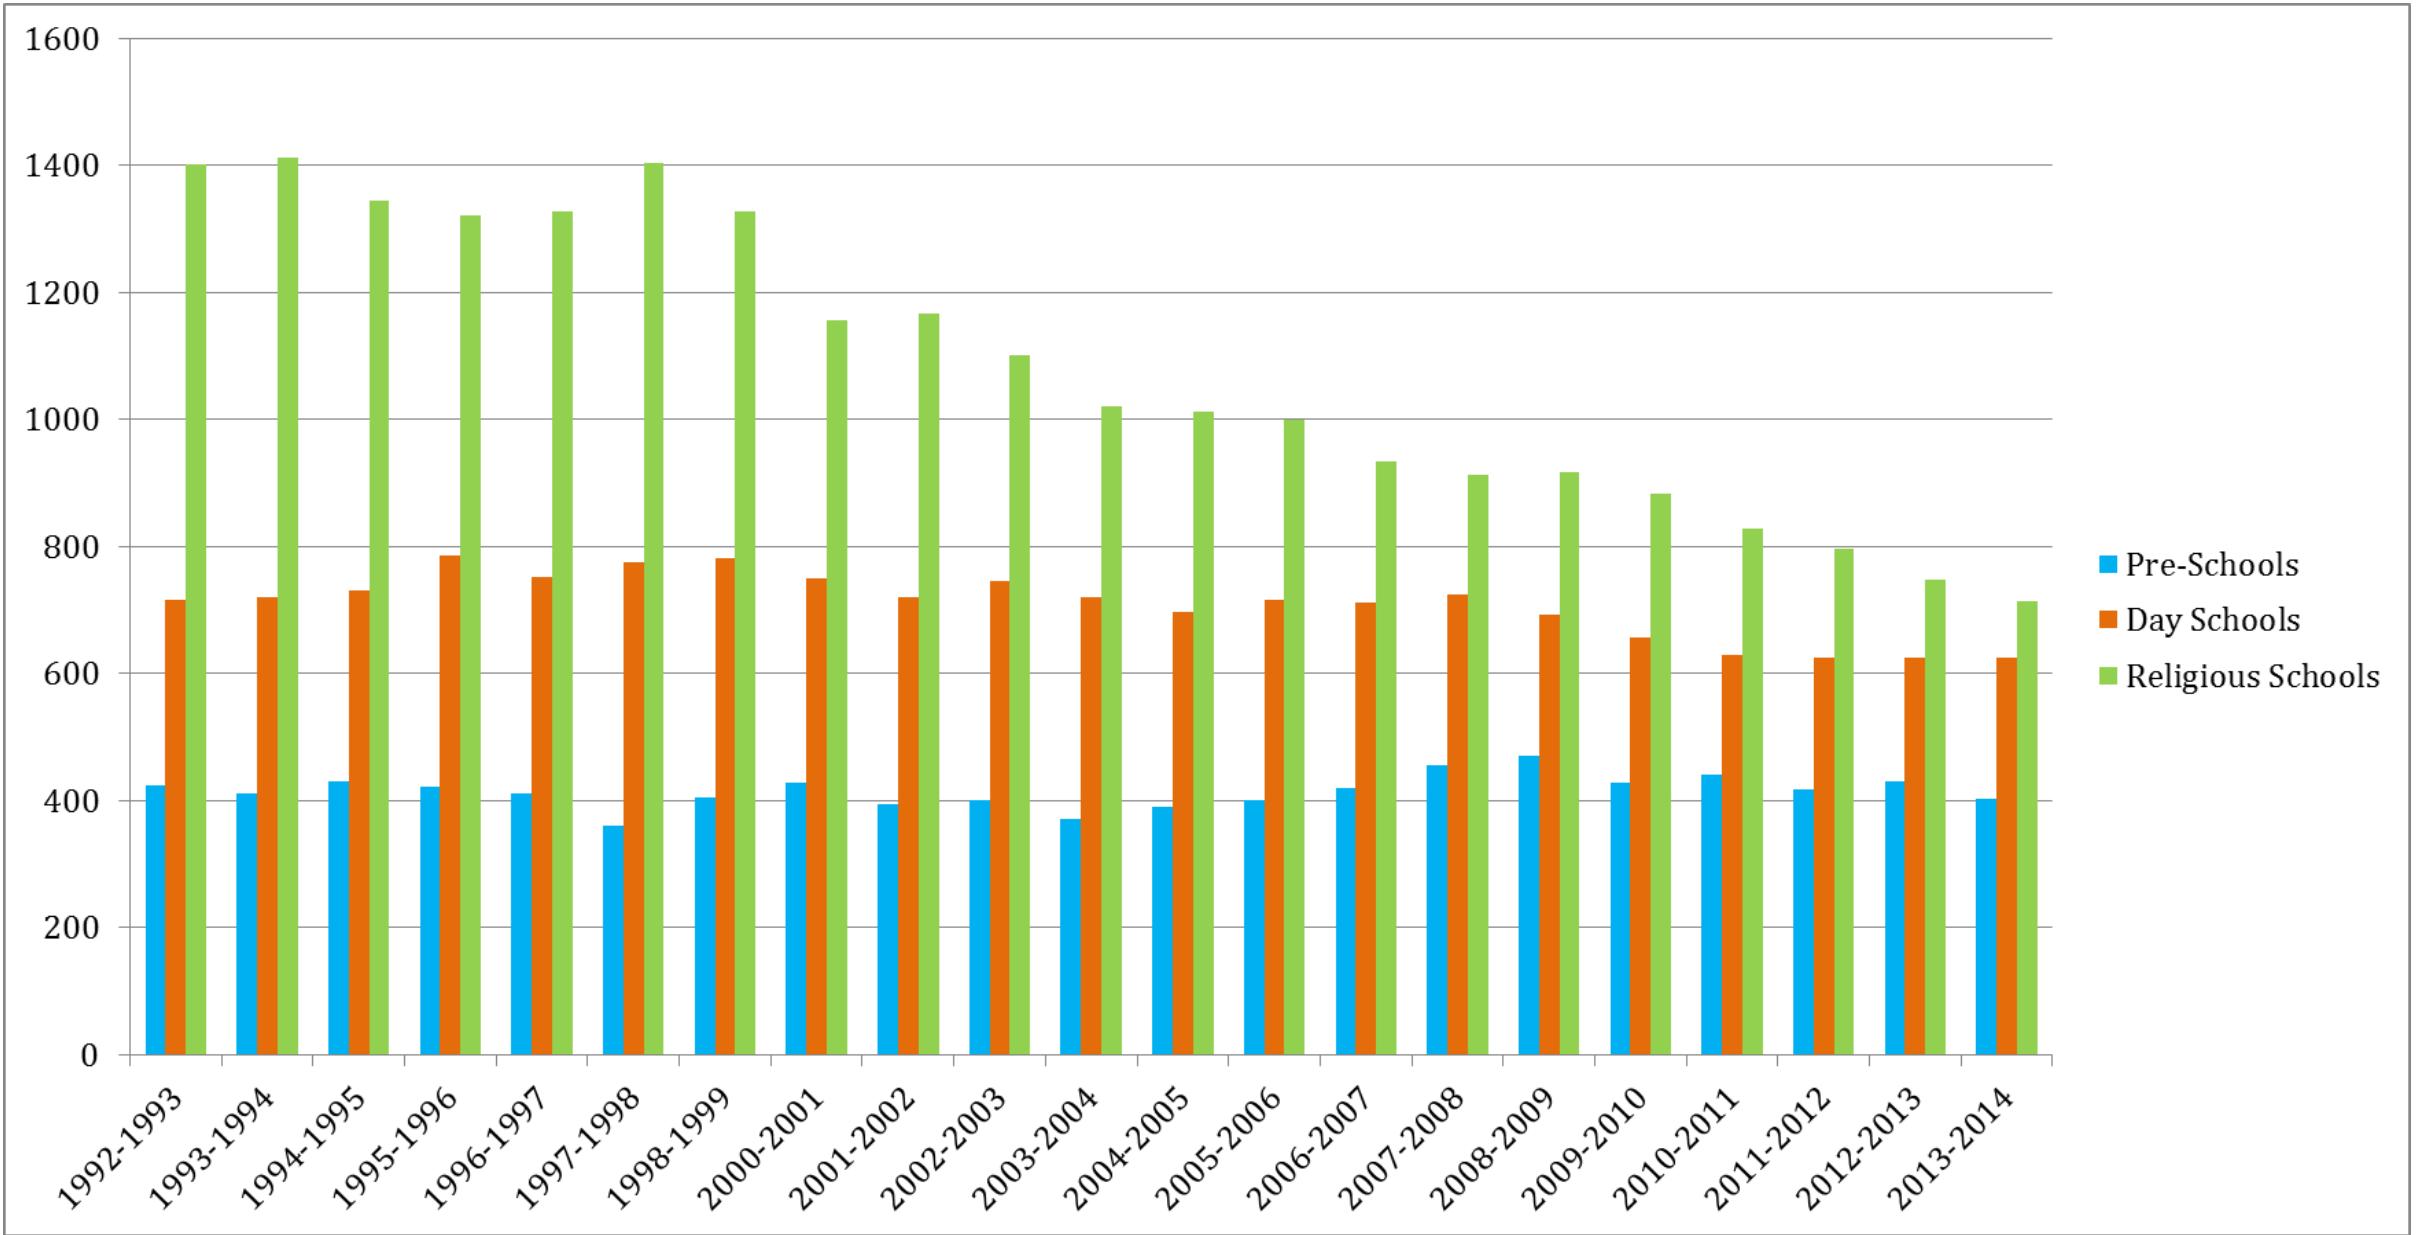

1992-2014 Censuses