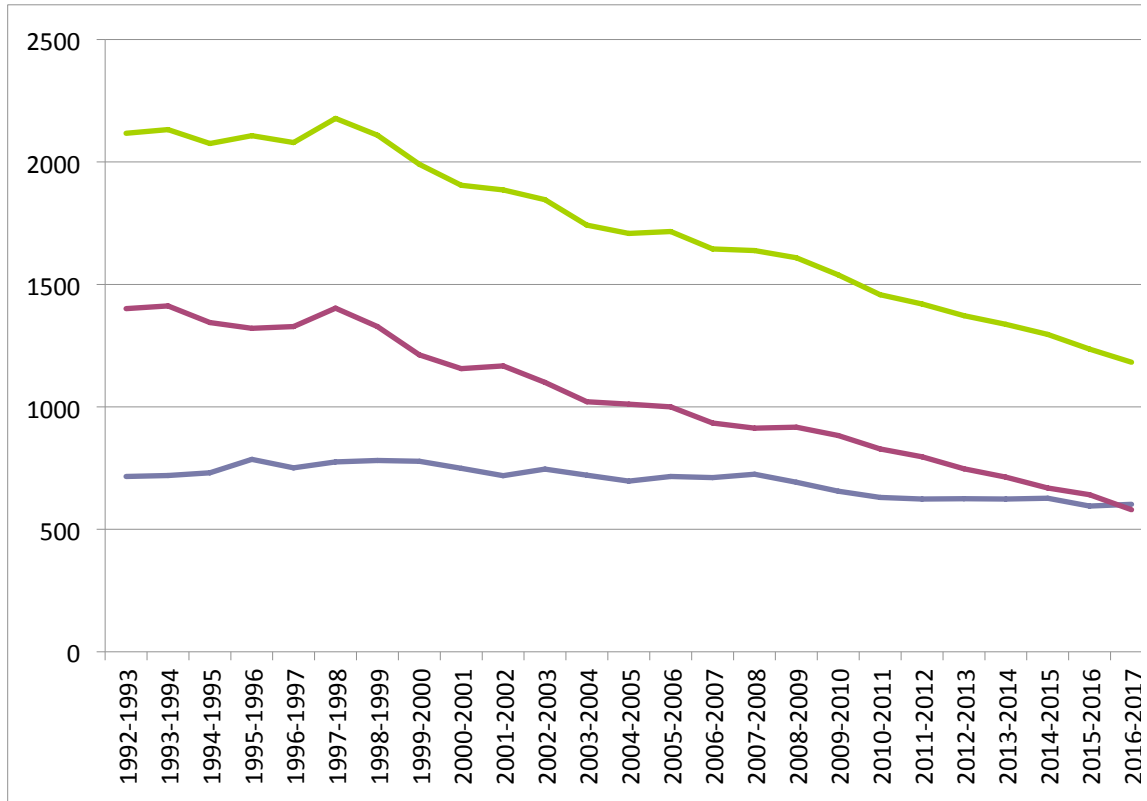

Coalition for Jewish Learning

	1992-1993	1993-1994	1994-1995	1995-1996	1996-1997	1997-1998	1998-1999	1999-2000
Day School	716	720	731	786	751	775	781	778
Religious S	1401	1412	1344	1321	1328	1403	1328	1212
TOTALS	2117	2132	2075	2107	2079	2178	2109	1990

Census Overview: Student Breakdown

2000-2001	2001-2002	2002-2003	2003-2004	2004-2005	2005-2006	2006-2007	2007-2008	2008-2009
749	719	746	721	697	716	711	725	692
1156	1167	1100	1021	1011	1000	934	913	917
1905	1886	1846	1742	1708	1716	1645	1638	1609

2009-2010	2010-2011	2011-2012	2012-2013	2013-2014	2014-2015	2015-2016	2016-2017
656	630	624	625	624	627	595	602
883	828	796	747	713	669	641	580
1539	1458	1420	1372	1337	1296	1236	1182